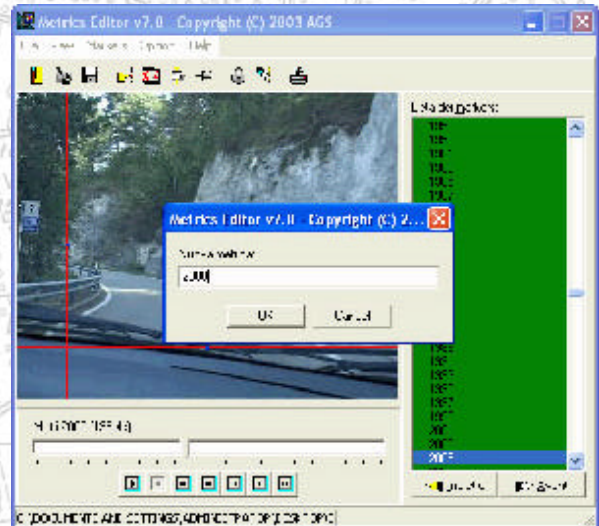

Roads Manager®

by Advanced Graphics Systems

Il sistema *Roads Manager System*®, ideato e sviluppato da Advanced Graphics Systems, permette la creazione e la gestione di un database stradale, completamente configurabile a seconda delle proprie esigenze, integrabile in ambiente Geomedia® / GeoMediaPRO®. Per facilitare la popolazione e la manutenzione dei dati, il sistema si basa sulla creazione di filmati dei tracciati stradali.

Gli utilizzatori del sistema sono seguiti durante l'intero ciclo, dalla creazione dei filmati fino all'integrazione in ambiente Geomedia® / GeoMediaPRO®, tramite pacchetti software specializzati.

assegnare un numero qualsiasi di attributi, di diverso tipo (es. numeri, testi, data/ora, link a documenti o pagine internet).

Dopo aver creato e popolato il database stradale, questo può essere immediatamente importato in ambiente Geomedia, permettendo di avere un riferimento geografico degli oggetti introdotti.

L'acquisizione dei filmati con relativa metrica di riferimento avviene mediante il pacchetto software Frame Capture. In questa fase il software si appoggia ad dispositivo GPS o ad un sensore apposito (odometro).