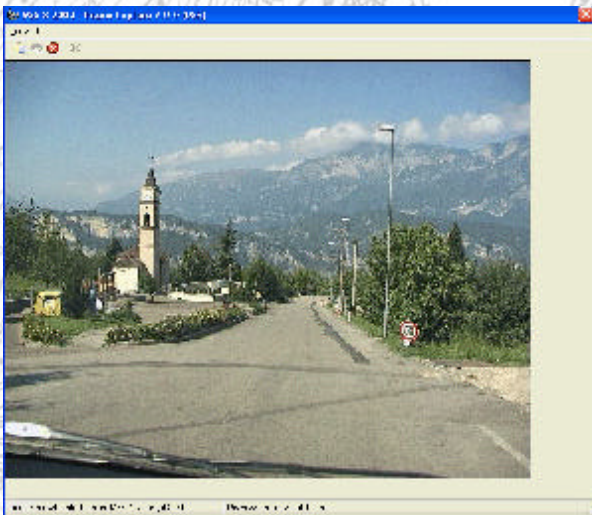

Roads Manager®

by Advanced Graphics Systems

Il sistema *Roads Manager System*®, ideato e sviluppato da Advanced Graphics Systems, permette la creazione e la gestione di un database stradale, completamente configurabile a seconda delle proprie esigenze, integrabile in ambiente Geomedia® / GeoMediaPRO®. Per facilitare la popolazione e la manutenzione dei dati, il sistema si basa sulla creazione di filmati dei tracciati stradali.

Dopo aver creato e popolato il database stradale, questo può essere immediatamente importato in ambiente Geomedia, permettendo di avere un riferimento geografico degli oggetti introdotti.

L'acquisizione dei filmati con relativa metrica di riferimento avviene mediante il pacchetto software Frame Capture. In questa fase il software si appoggia ad dispositivo GPS o ad un sensore apposito (odometro).