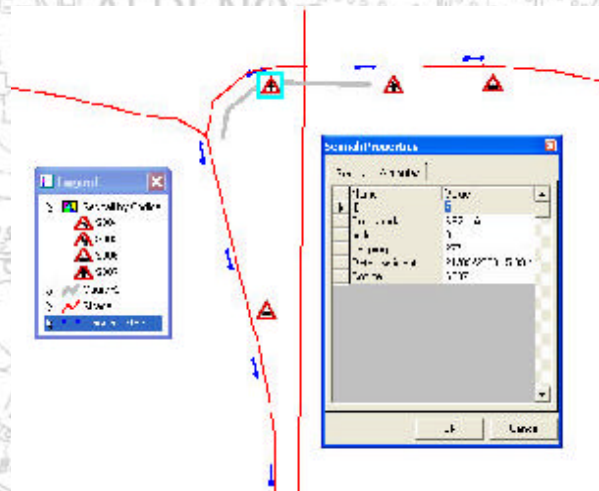

Requisiti di sistema:

- GeoMedia® / GeoMediaPRO® v.5 o superiore

Realizzato e distribuito da:

Advanced Graphics Systems

Palazzo 'Mesa Verde' Via Pranzelores, 45
38100 Trento (TN) - ITALY
tel. 0461-824299 fax 0461-825127