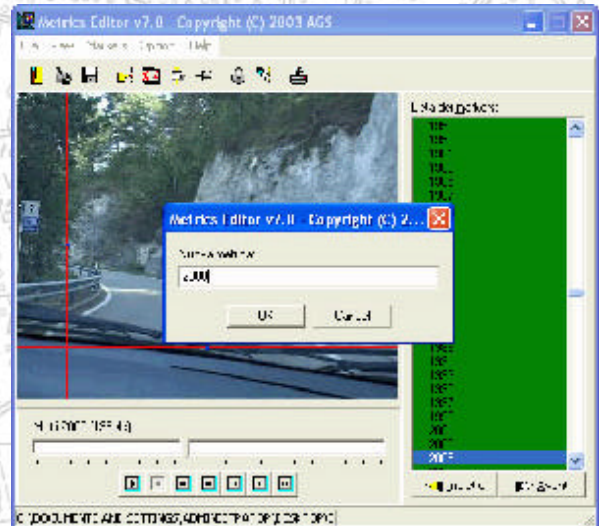

Dopo aver creato e popolato il database stradale, questo può essere immediatamente importato in ambiente Geomedia, permettendo di avere un riferimento geografico degli oggetti introdotti.